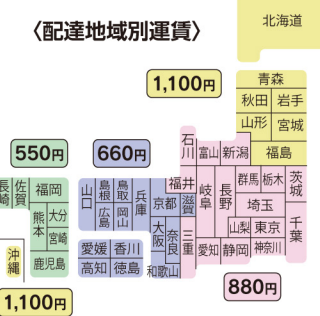

〈配達地域別運賃〉

お支払い

お支払いの方法はクレジット・コンビニ後払い・代金引換の中からお選びください。なお代金引換は8,000円以上のご購入の方に限りです。

VISA **MasterCard** クレジットカードのご利用を希望されるお客様は、お電話にてご連絡ください。

コンビニ後払いについて

- GMO後払いはGMOペイメントサービス株式会社が提供するサービスです。
- ご利用にあたり審査がございます。
- GMO後払い決済とは、お客様の手に商品が到着した後に代金をお支払い頂く決済方法です。
- GMO後払い決済は、GMOペイメントサービス株式会社に対しサービスの範囲内で個人情報を提供し、代金債券を譲渡します。
- 商品と同梱される払込票にて、コンビニエンスストアにてお支払いください。
- 請求書発行から14日以内にお支払いください。
- ご利用限度額はGMO後払い累計で、55,000円(税込)です。
- 商品のお届け先が「運送会社留め」「郵便局留め」、また「学校」「病院」「ホテル」など一時滞在となるご住所の場合は、後払いサービスをご利用いただけません。
- 勤務先住所である場合、その旨をご申告ください。
- ※お届け先が勤務先の場合はご利用いただけませんので、後払い決済登録の際、ご住所の後に「勤務先」とご入力ください。
- ※ギフトのお届け先が一時滞在となるご住所の場合にはご利用できません。

<https://www.totsukawa.co.jp> **十津川農場** 🔍 検索

福岡通販部/〒820-0609 福岡県嘉穂郡桂川町吉隈12番地24
十津川農場/〒893-2503 鹿児島県肝属郡南大隅町根占横別府487番地1

農場 から立春のおたより

有効期限
2月28日(金)(消印有効)

ご注文欄

商品名	価格(税込)	注文数	金額	商品名	価格(税込)	注文数	金額
ティーバッグ	31包 1,188円 80包 3,024円 200包 6,696円 300包 9,612円			人參	1本(1L) 1,380円		
おひとりま20	1,080円			ジュース	1ケース(6本入) 8,280円		
茶葉	130g 1,950円 250g 3,024円			マヌカハニー-UMF10+	6,100円		
ポトル缶	4,800円			マヌカハニー-UMF15+	9,450円		
ねじめびわ茶	4束 600円 10束 1,400円			マヌカハニー-UMF10+(スナップパック)	4,765円		
ねじめびわ茶類				ねじめびわ茶 クリーム	3,200円		
ちらし寿司の素	500円			ねじめびわ茶 化粧水	2,178円		
たんかん	3,250円			ねじめびわ茶 せっけん	1,980円		
お祝い				あじふん			
お祝い				Sタイプ	1,672円		
お祝い				Mタイプ	2,552円		
お祝い				かたよ	3,344円		
お祝い				アイ	880円		
お祝い				びわ丸プレミアム	120粒 2,030円 360粒 4,930円		
お祝い				定期コースでご購入			
お祝い				○で囲むか、数字をご記入ください。			
お祝い				びわ丸プレミアム(120/360)を( )袋			
お祝い				毎月 2 3 4ヶ月毎 5 15 25日頃			
お祝い				合計金額			
お祝い				お買い上げ金額が8,000円(税込)以上の場合送料は十津川農場が負担いたします!			

たんかんは2月中旬~3月初旬の発送予定です。ご希望に✓を入れてください。
☐他の商品を先に発送。
☐たんかんが入荷次第、他の商品と一緒に発送。

※代金引換は8,000円以上のご購入の方のみ。クレジット払いご希望の方はお電話ください。

TEL	都道府県	到着後	到着時に
お名前	支払方法	コンビニ後払い	代金引換
ご住所			

※メール配信を始めました。ご希望の方はご記入ください。

メールアドレス